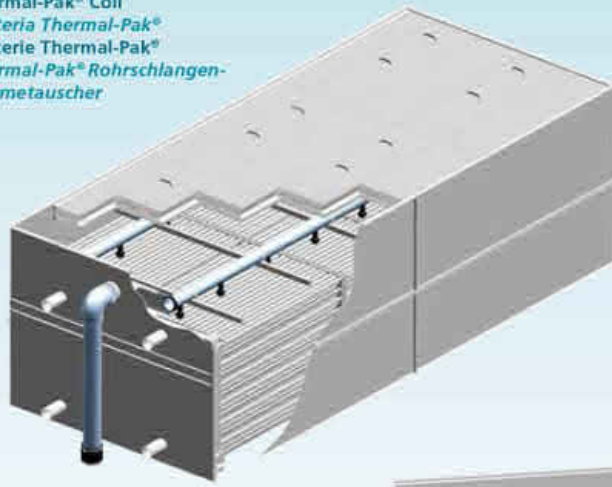

Thermal-Pak® Coil
Batteria Thermal-Pak®
Batterie Thermal-Pak®
Thermal-Pak® Rohrschlangen-
wärmetauscher